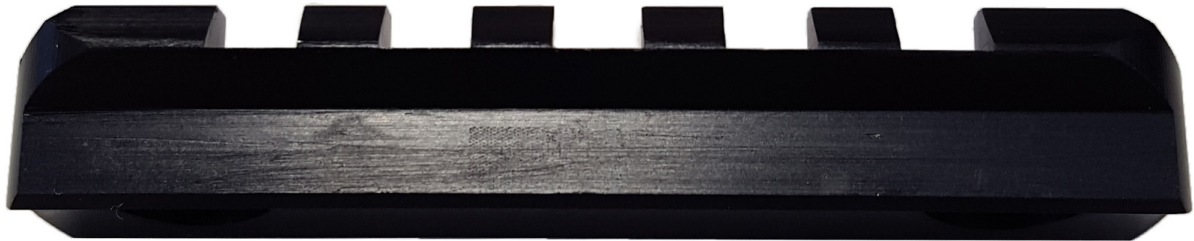

EQUIPOL
UNE DIVISION DE RIVOLIER

Rail lateral pour flash-ball tactique

Prix constaté : 74,90 € TTC

Marque : **Flash-Ball**

Réf : 319SPT321

Description

Le rail latéral pour Flash-Ball tactique est une extension de fonctionnalités conçue pour améliorer l'arsenal du Flash-Ball Tactique. Ce rail offre une solution polyvalente qui permet d'intégrer divers accessoires et équipements pour renforcer l'efficacité et les capacités de l'arme. Voici les caractéristiques clés de ce rail : **Caractéristiques : Compatibilité Universelle** : Le rail latéral est conçu pour s'adapter parfaitement au Flash-Ball tactique, offrant une compatibilité universelle pour ce modèle. **Intégration d'Accessoires** : Le rail permet l'ajout d'accessoires tels que des lampes tactiques, des lasers de visée, des poignées verticales, ou d'autres équipements de votre choix. **Amélioration de la Précision** : L'intégration de dispositifs comme des lasers de visée ou des lampes tactiques peut améliorer la précision des tirs et la visibilité dans diverses conditions. **Polyvalence Opérationnelle** : En ajoutant ce rail latéral, le Flash-Ball tactique devient une plate-forme plus polyvalente, adaptée à différentes situations et missions professionnelles. **Construction Solide** : Le rail latéral est construit avec des matériaux de haute qualité, garantissant sa durabilité et sa résistance aux conditions opérationnelles variées. **Installation Facile** : L'installation du rail latéral est conçue pour être simple et

rapide, permettant aux professionnels de l'appliquer sans complication. Le rail latéral pour Flash-Ball tactique est un accessoire essentiel pour les forces de l'ordre et les professionnels cherchant à améliorer la polyvalence et les performances de leur Flash-Ball tactique. En offrant la possibilité d'intégrer divers accessoires, ce rail élargit les capacités de l'arme et permet une adaptation plus précise aux besoins spécifiques de chaque mission.