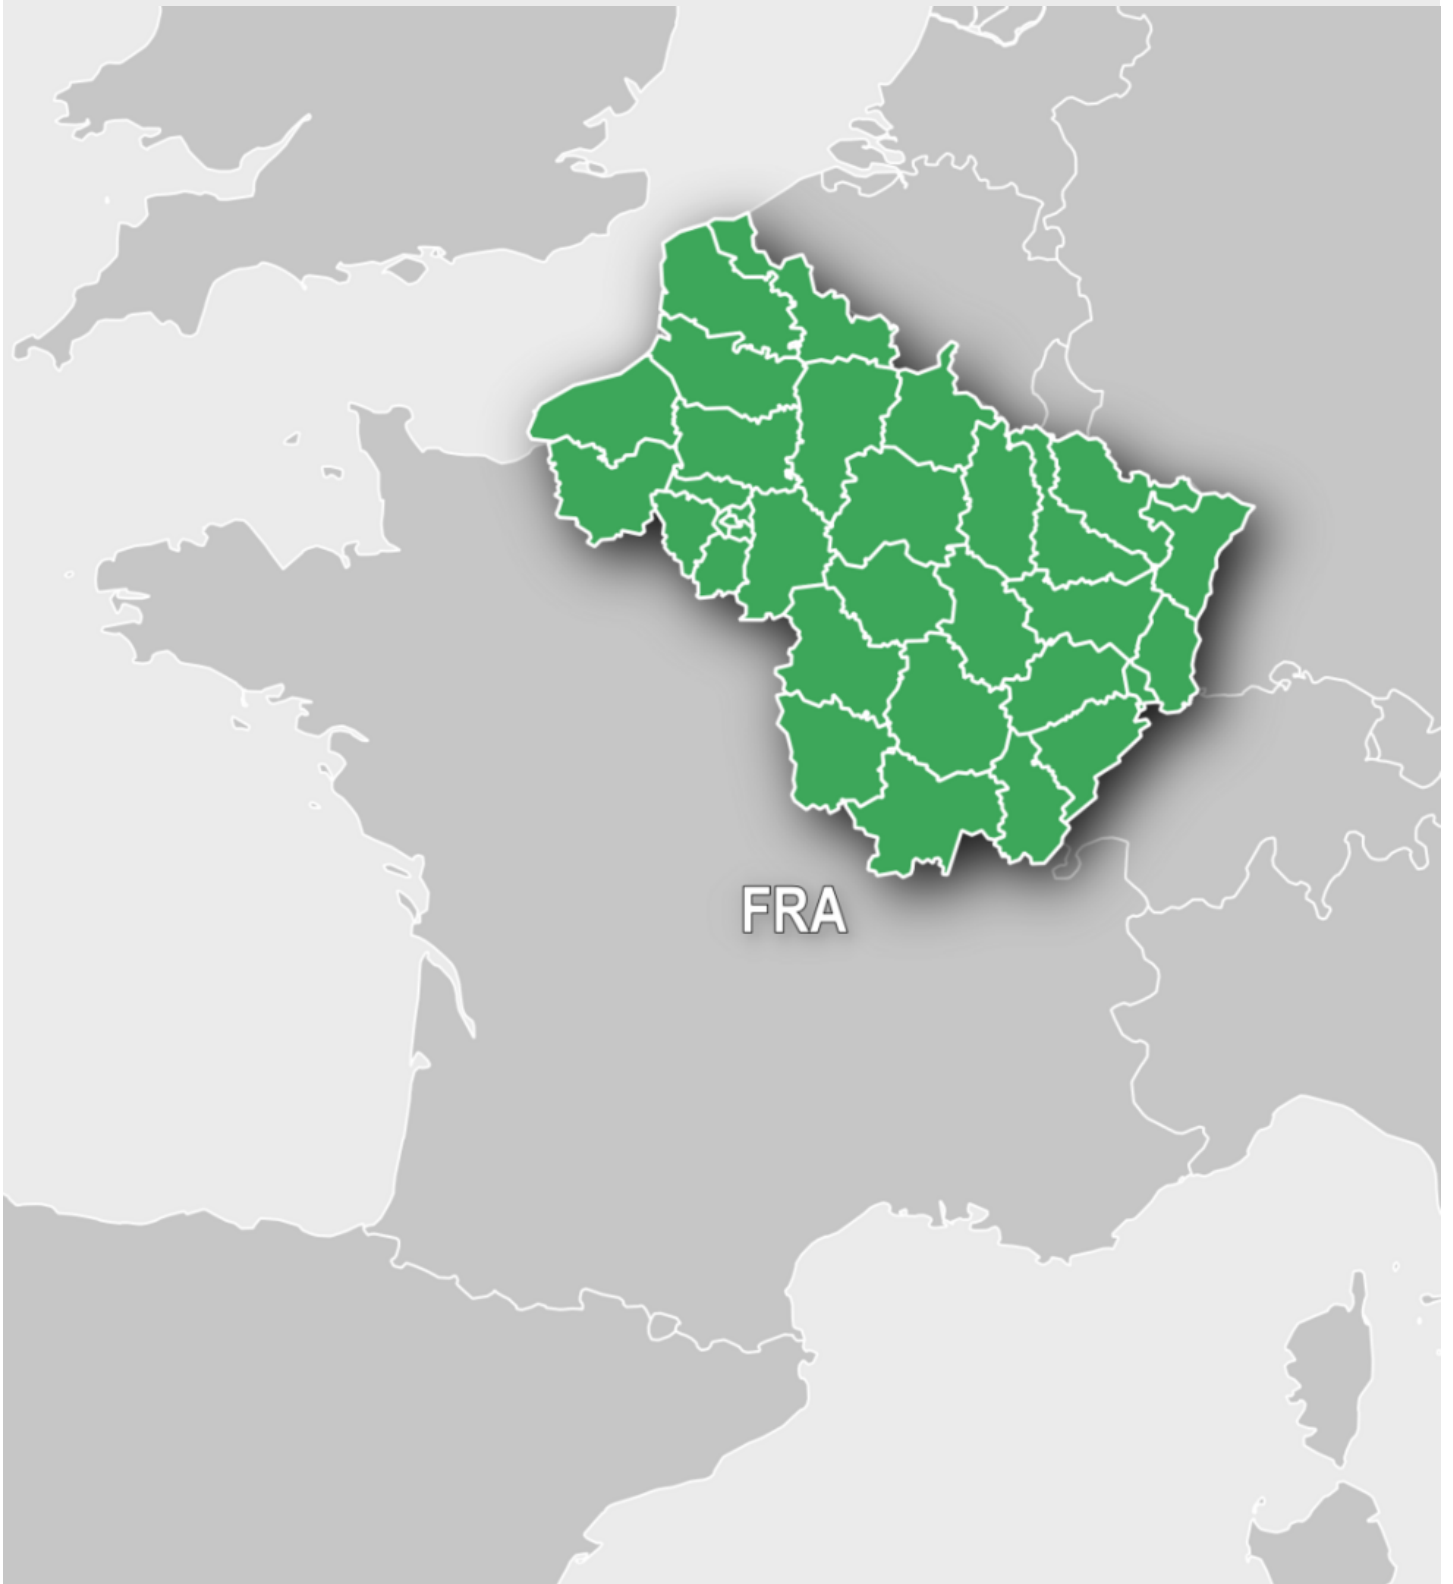

EQUIPOL
UNE DIVISION DE RIVOLIER

Carte Garmin TOPO France V6 PRO - Nord-Est

Prix constaté : 79,99 € TTC

Marque : **Garmin**

Description

Laissez-nous vous guider sur toutes vos aventures en plein air partout en France.

La Topo PRO V6 fournit des cartes topographiques précises à l'échelle de référence 1 : 25000.

Comprend un réseau amélioré et mis à jour des sentiers de randonnées et des chemins.

Affiche des informations détaillées sur le réseau des sentiers (39 300 Km), telles que GR, GRP et PR.

La carte affichée est adaptée à votre activité en recommandant des itinéraires en plus des différents parcours de vélo ou de randonnée.

Comprend les noms géographiques et des points d'intérêt.

Comprend les noms de rues avec recherche d'adresse et numéro de rue.

Région : TOPO France v6 PRO, Nord-Est

Couverture : Inclut la couverture topographique pour les départements du nord-est de la France : 02, 08, 10, 21, 25, 27, 39, 51, 52, 54, 55, 57, 58, 59, 60, 62, 67, 68, 70, 71, 75, 76, 77, 78, 80, 88, 89, 90, 91, 92, 93, 94 et 95.