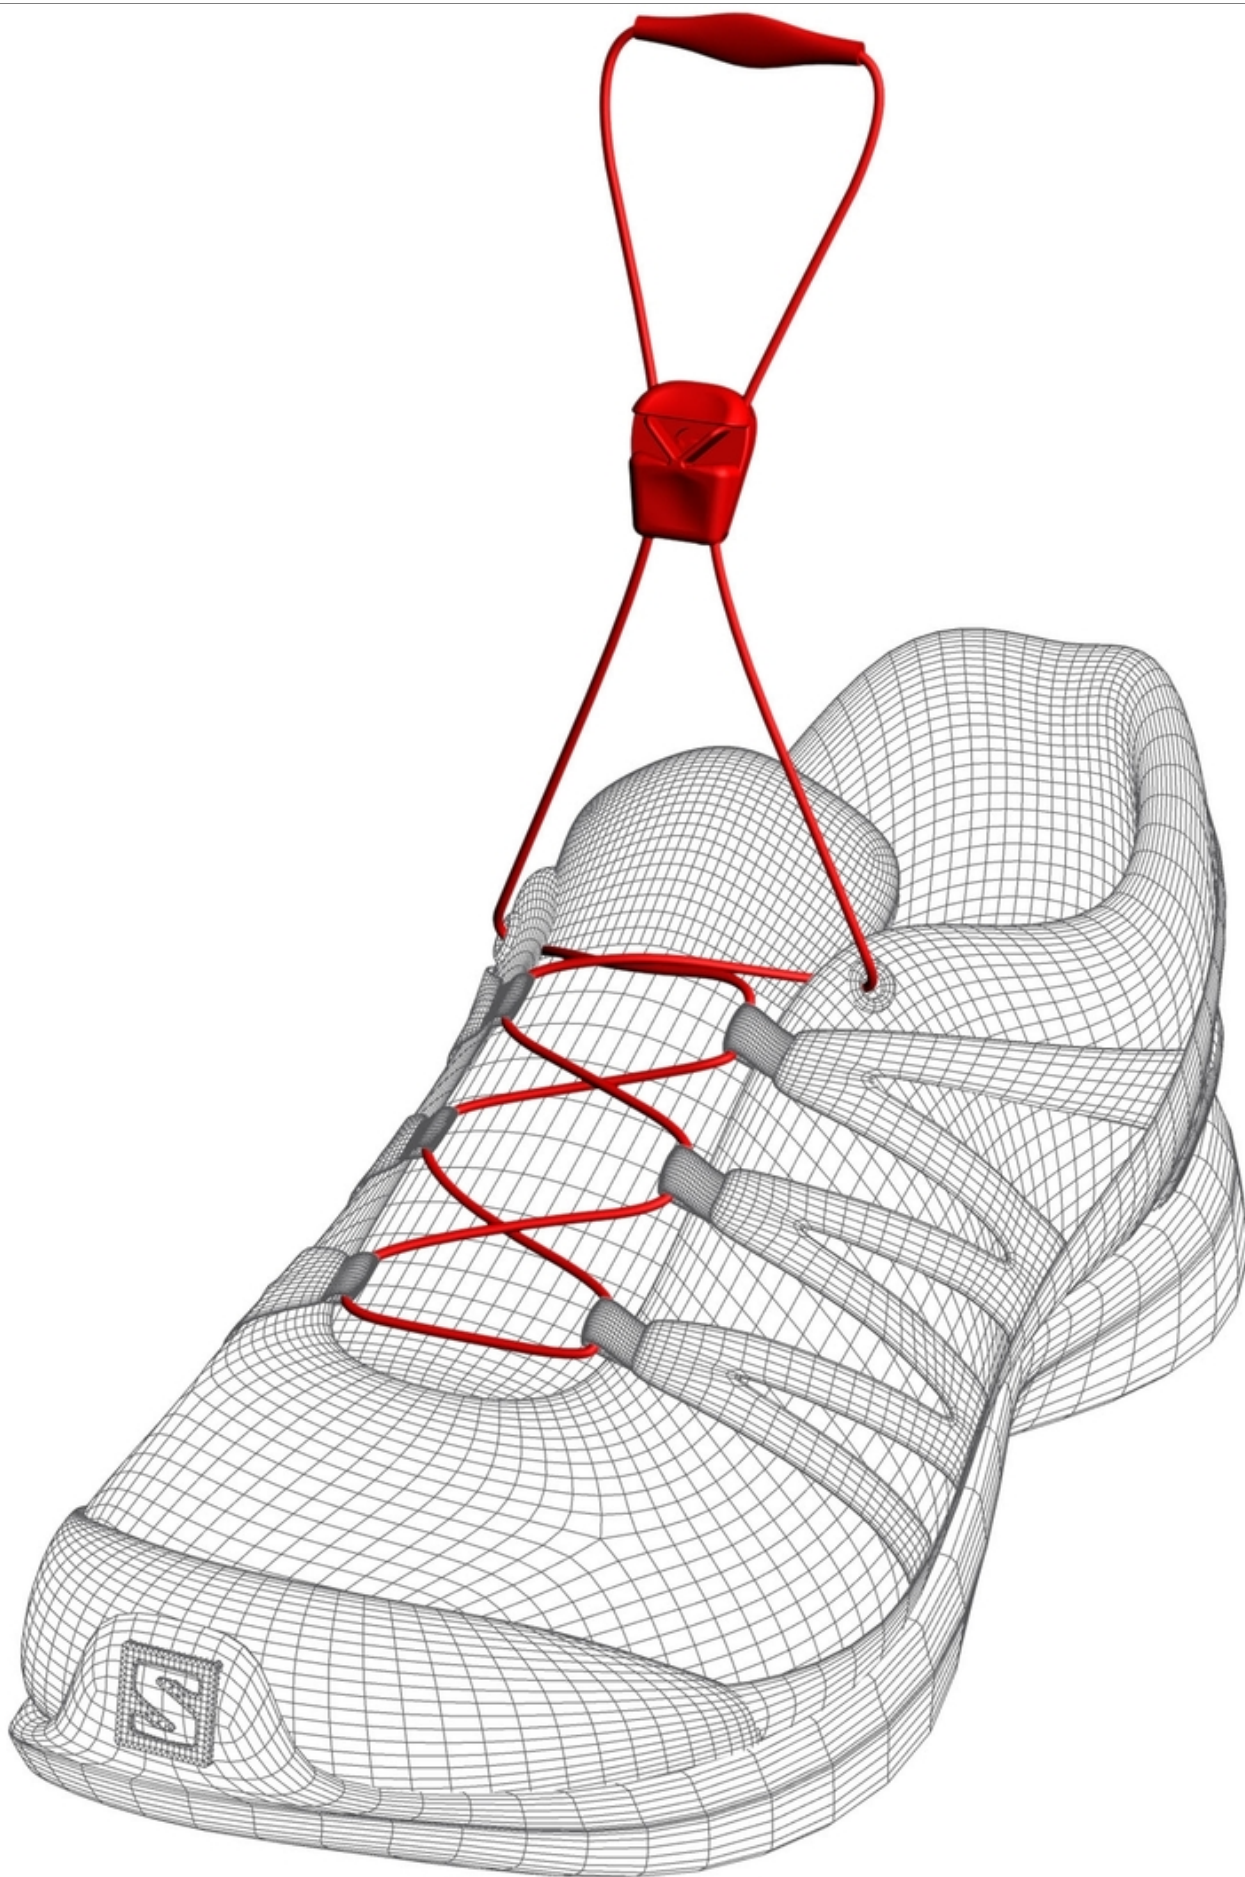

EQUIPOL
UNE DIVISION DE RIVOLIER

Lacets quicklace Salomon

Prix constaté : Nous consulter

Marque : **Salomon**

Réf : SAL32667

Description

Chaussage et déchaussage aisés, pour un fit sûr et précis

Le Quicklace™ est un cordon en polyester exclusif, extrêmement résistant, qui passe dans une succession d'œillets coulissants.

Lorsque l'on tire dessus, il se resserre de manière équilibrée des deux côtés.

Il n'y a plus qu'à verrouiller avec le bloqueur et à glisser l'excédent dans la pochette prévue à cet effet.

Convient pour les modèles : Speed Assault / Speedcross / XA Pro / XA Forces