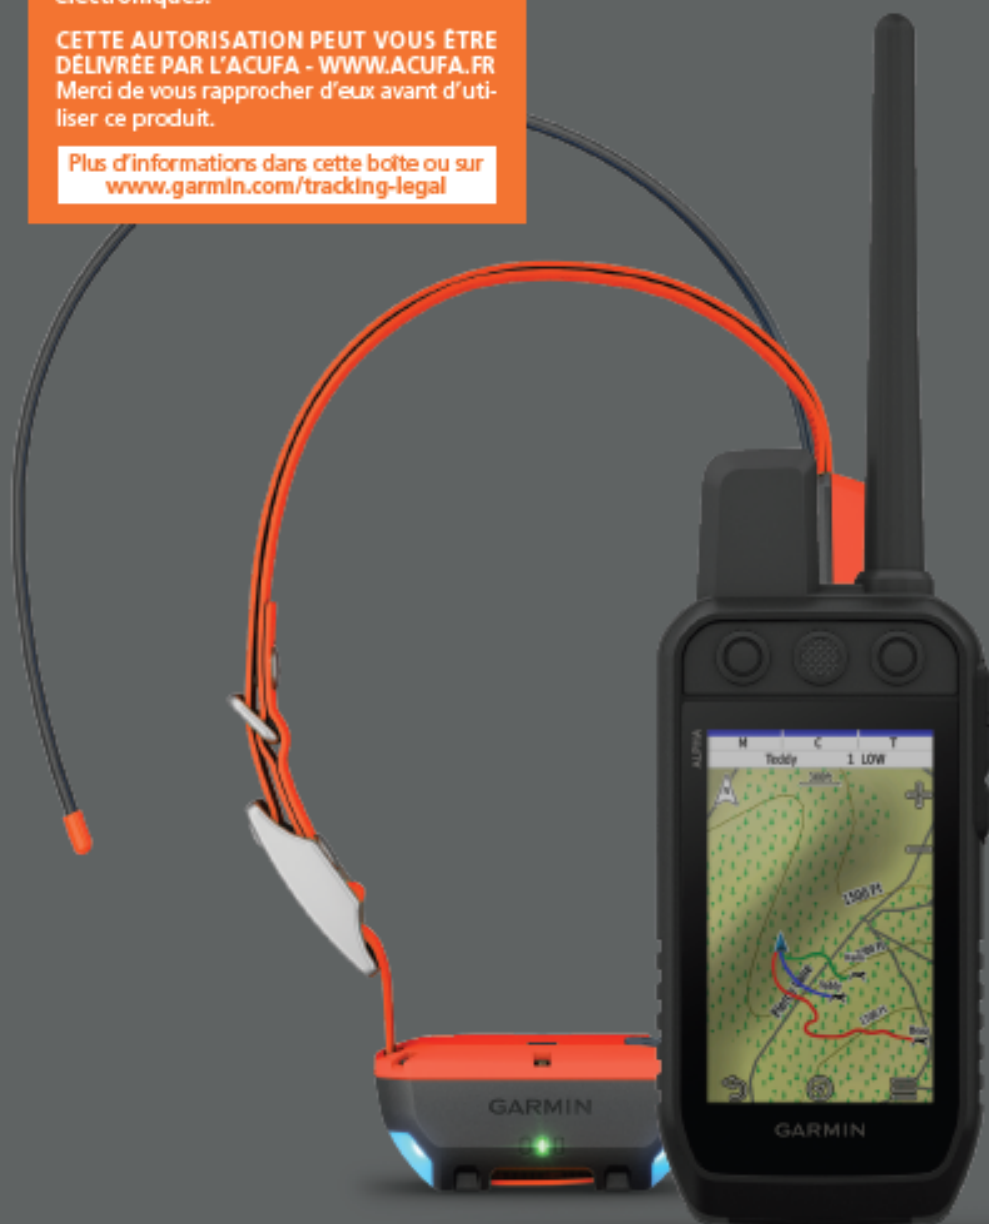

LÉGAL EN FRANCE

L'UTILISATION DE CET APPAREIL REQUIERT UNE AUTORISATION OBLIGATOIRE SUR LE TERRITOIRE FRANÇAIS délivrée par l'Agence Nationale des Fréquences (ANFR), en application des dispositions de l'article R20-44-11 (11°) du code des postes et des communications électroniques.

CETTE AUTORISATION PEUT VOUS ÊTRE DÉLIVRÉE PAR L'ACUFA - WWW.ACUFA.FR
Merci de vous rapprocher d'eux avant d'utiliser ce produit.

Plus d'informations dans cette boîte ou sur www.garmin.com/tracking-legal

GARMIN®

Système GPS de suivi de chiens

PACK ALPHA® 200 PLUS F/T 20 F