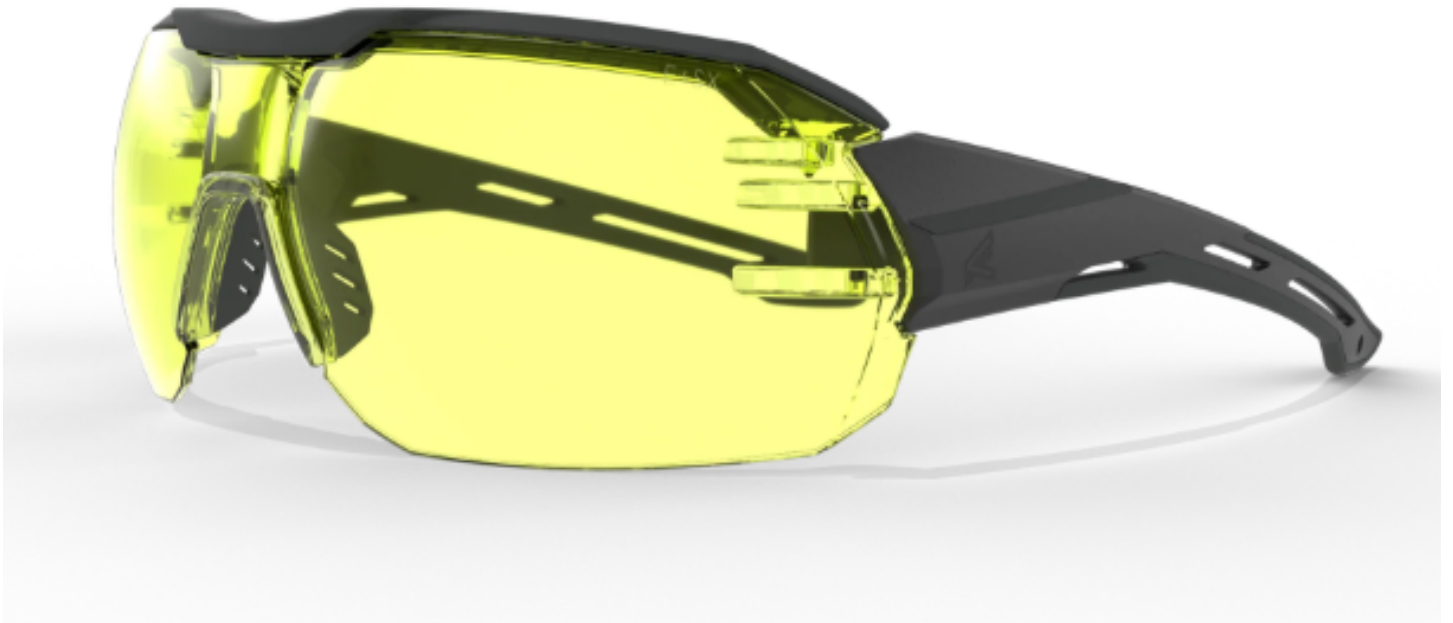

**EQUIPOL**  
UNE DIVISION DE RIVOLIER

LUNETTES EDGE TACTICAL KABRU - NOIRE - JAUNE

Prix constaté : 26,90 € TTC

Marque : **Edge Tactical**

Réf : ETXKB112

## Description

Les lunettes **Kabru** combinent protection balistique de qualité militaire, confort optimal et design léger pour répondre aux besoins des professionnels et des amateurs de tir. Parfaites pour les journées d'entraînement ou les missions exigeantes, elles allient robustesse et praticité.

### Caractéristiques principales

- Branches en polycarbonate résistant aux impacts : Protègent efficacement contre les chocs et les projections.
- Protection sourcilière en TPR avec nez flexible intégré : Offre un confort inégalé et une protection supplémentaire.

## Caractéristiques

- Couleur des verres : Jaune