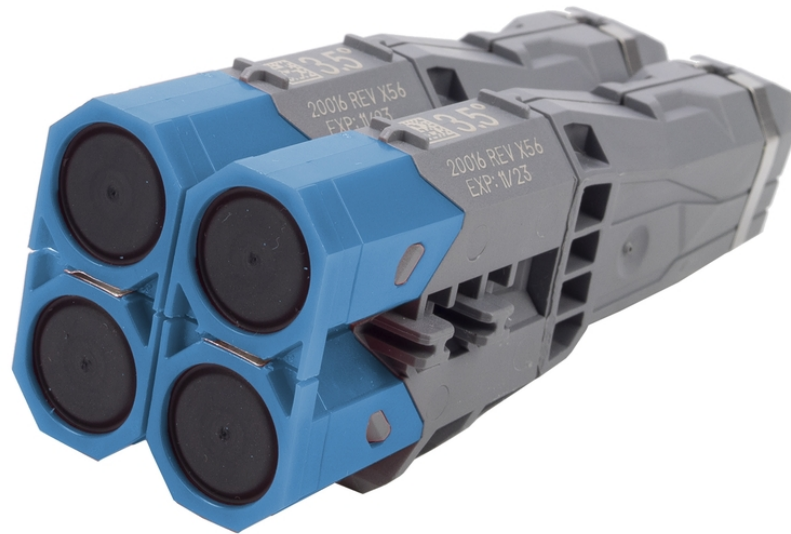

**EQUIPOL**  
UNE DIVISION DE RIVOLIER

Cartouche d'entraînement longue distance pour taser 7 (3,5°)

Prix constaté : Nous consulter

Marque : **Axon**

Réf : AXO20014

## Description

La cartouche d'entraînement longue distance est compatible avec le PIE TASER 7, et son boîtier est fabriqué en polymère hautement résistant aux chocs. Contrairement aux cartouches d'usage réel, les cartouches d'entraînement ne contiennent pas de lignes conductrices, garantissant ainsi une pratique en toute sécurité. Avec une portée maximale de 7,6 mètres, elles utilisent un propulseur à azote

---

compressé pour une efficacité optimale. L'installation de la cartouche est irréversible, et elle est équipée d'un clip de sécurité pour éviter les dommages involontaires lors du transport ou de la manipulation hors du PIE. Sa durée de vie utile est estimée à environ 5 ans, et elle pèse 31 g. La cartouche est conçue pour fonctionner dans une plage de température allant de -20 à +50°C et possède une étanchéité IP53 pour résister aux intempéries, permettant ainsi une utilisation dans diverses conditions.